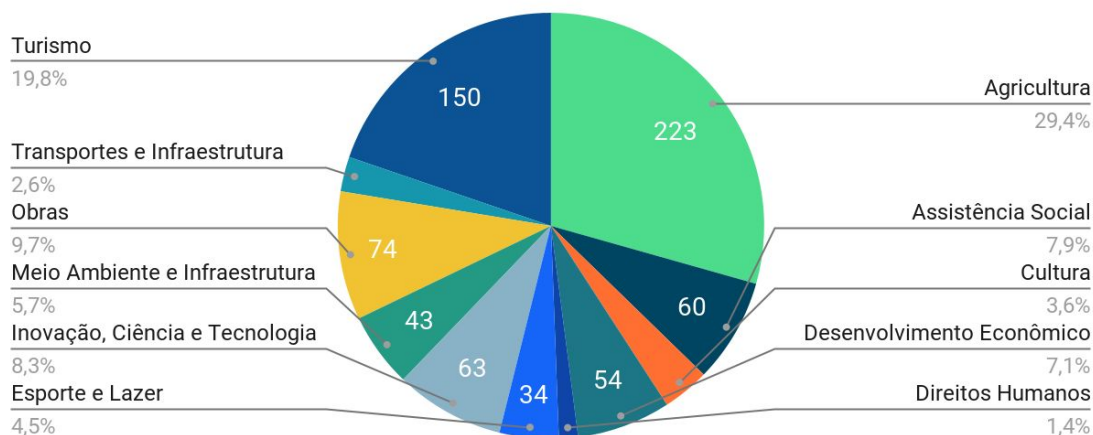

PROPOSTAS POR ÁREA:

PROPOSTAS POR COREDE:

Litoral – 57	Fronteira Oeste – 36
Norte – 21	Fronteira Noroeste – 25
Vale do Caí – 16	Centro Sul – 43
Sul – 45	Central – 15
Serra – 35	Celeiro – 26
Rio da Várzea – 11	Campos de Cima da Serra – 23
Produção – 17	Campanha – 22
Noroeste Colonial – 22	Alto da Serra do Botucaraí – 11
Nordeste – 14	Alto Jacuí – 30
Missões – 35	Vale do Taquari – 25
Metropolitano Delta do Jacuí – 49	Vale do Rio Pardo – 54
Médio Alto Uruguai – 30	Vale do Rio dos Sinos – 28
Jacuí Centro – 13	Vale do Jaguari – 28
Hortênsias – 17	Paranhana Encosta da Serra – 11