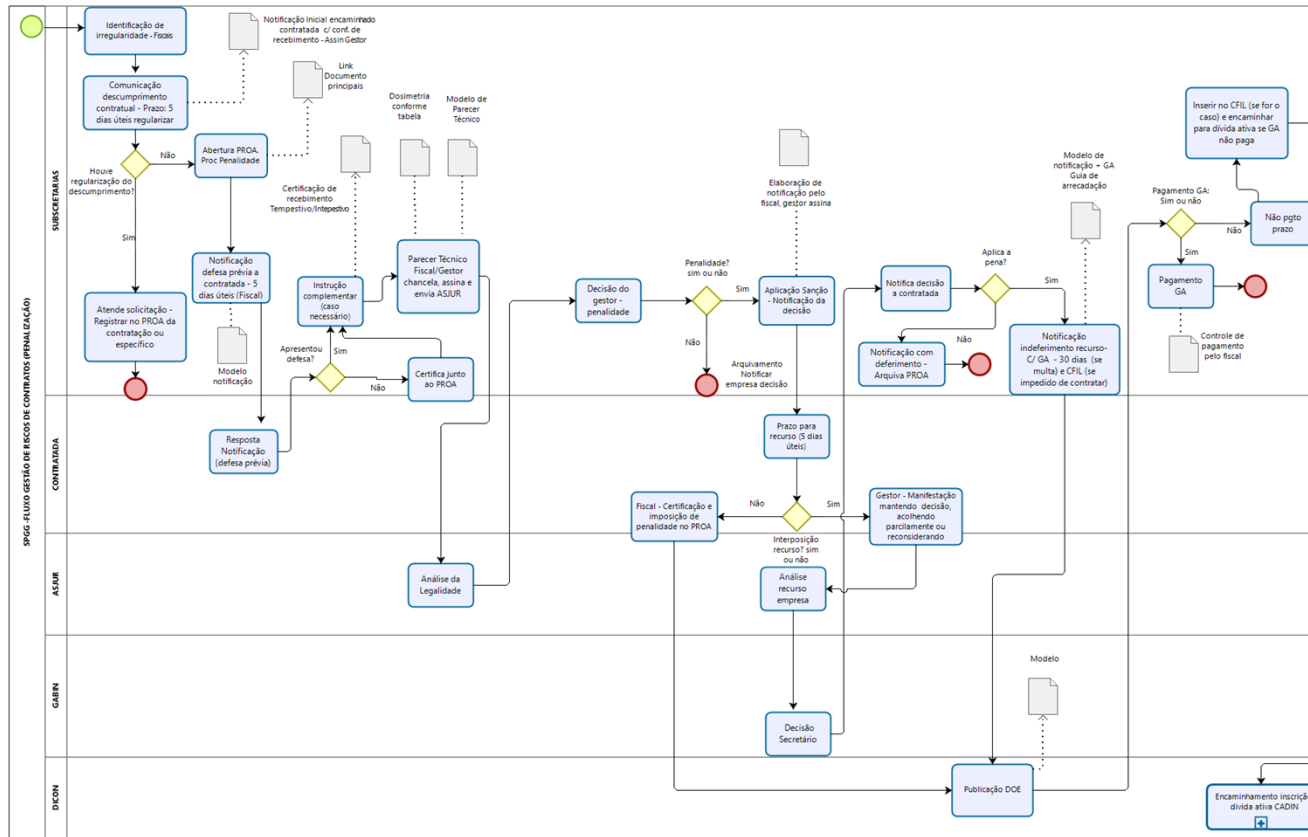

Modelo penalizacoes versao 7

Bizagi Modeler

Índice

MODELO PENALIZACOES VERSAO 7	1
BIZAGI MODELER	1
1 DIAGRAMA 1.....	3

1 DIAGRAMA 1

Todos os modelos de documentos encontram-se no site da SPGG.
 *Link guia orientações <https://planejamento.rs.gov.br/gestao-de-contratos>

Versão:

1.0

Autor:

marcio-rodrigues